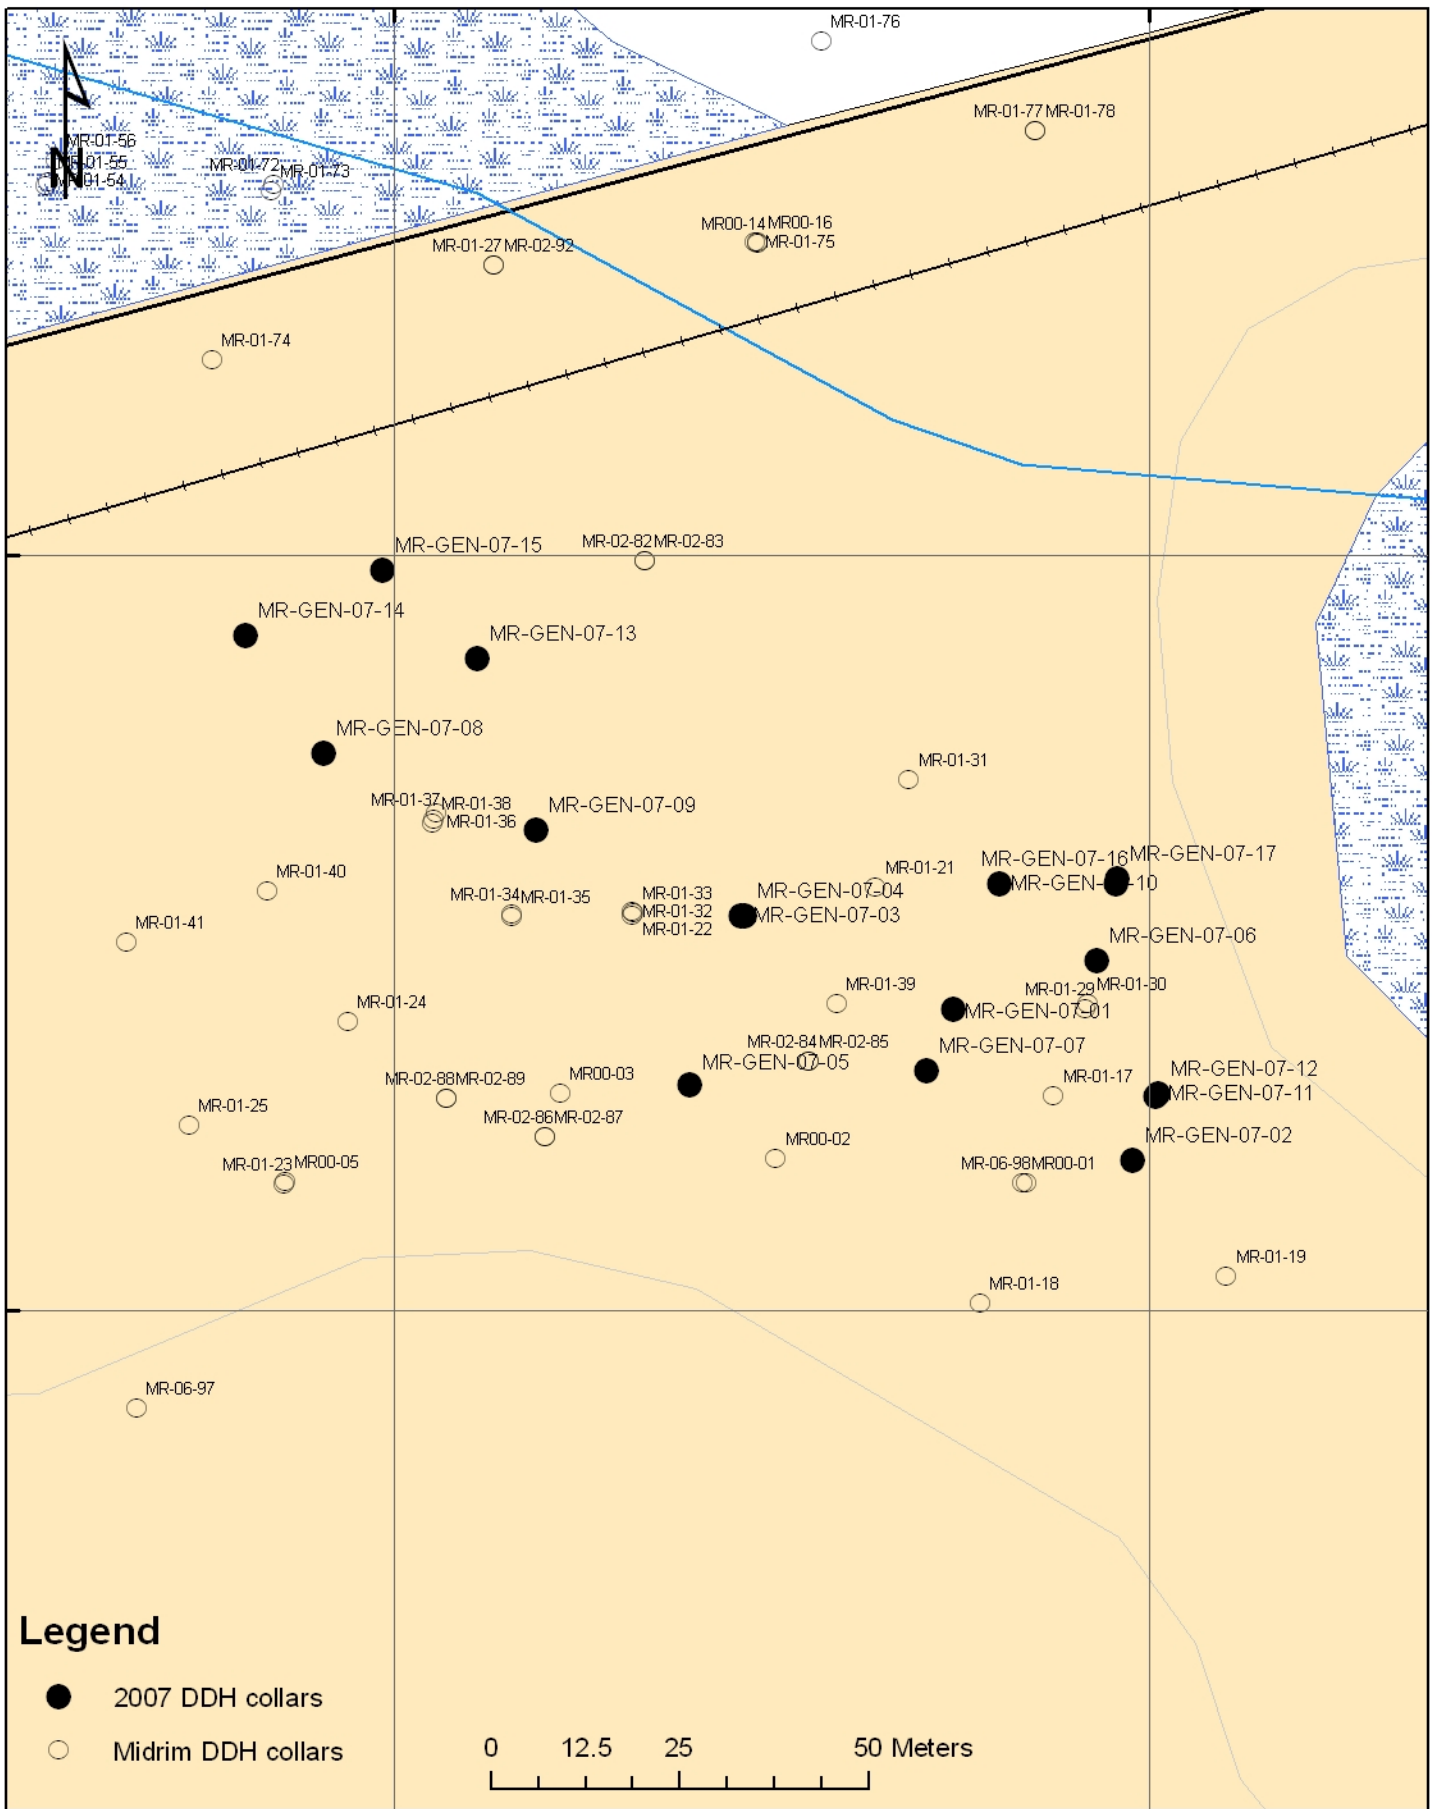

633000 000000

633100 000000

5259100 000000

5259000 000000

G:\GIS\field\intern et\DDH\Midrim\DDHExplorationProgram.mxd 31m06, utm nad83, zone 17, 02/2008

MIDRIM PROPERTY 2007 DDH program (4670 m.)