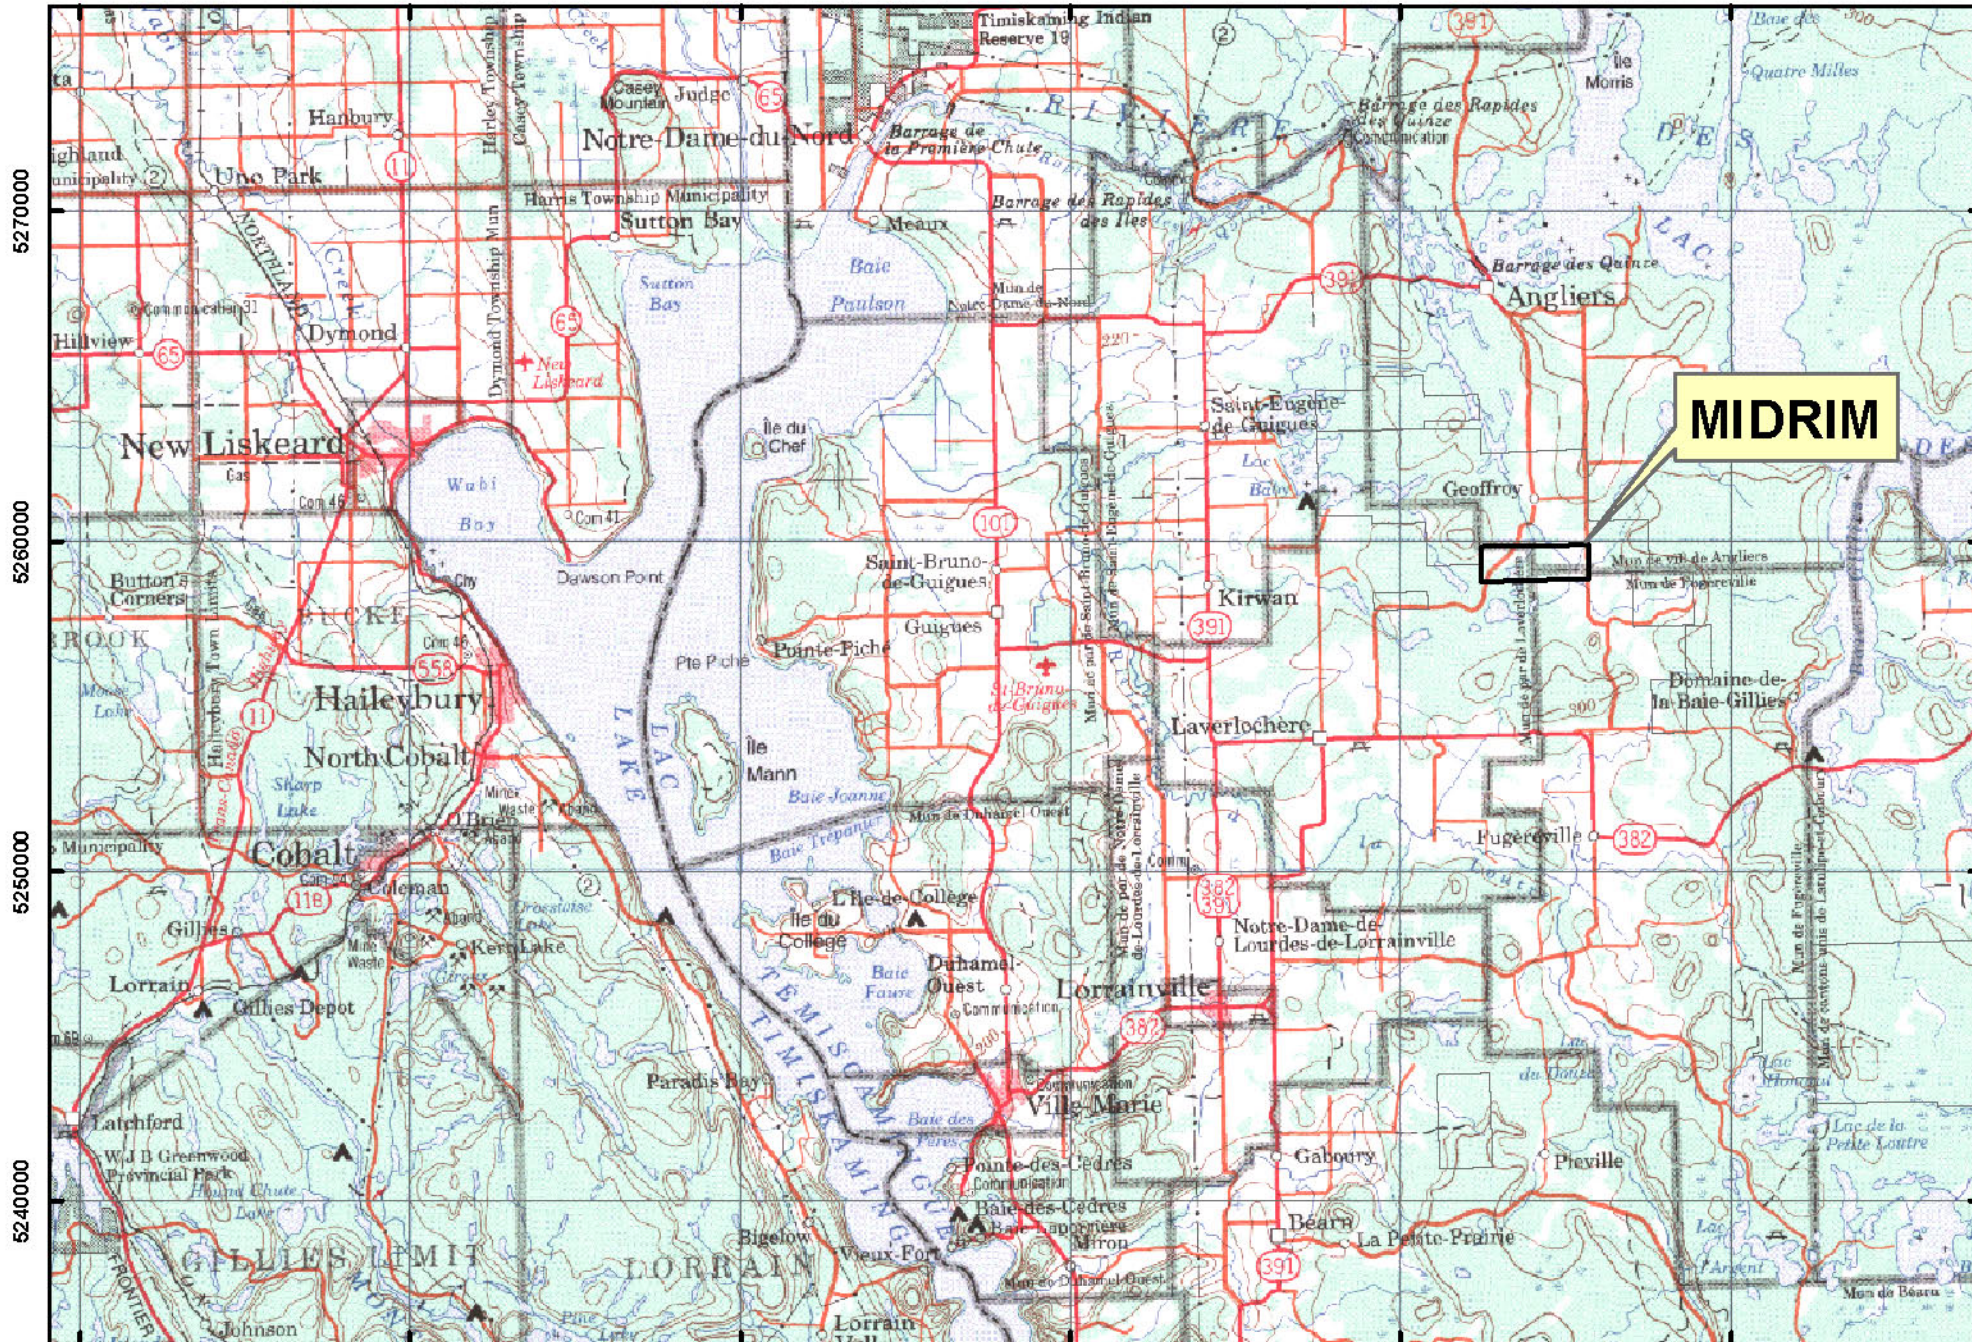

590000 600000 610000 620000 630000 640000

# MIDRIM PROPERTY LOCATION MAP

SNRC: 31M, UTM NAD83, ZONE 17